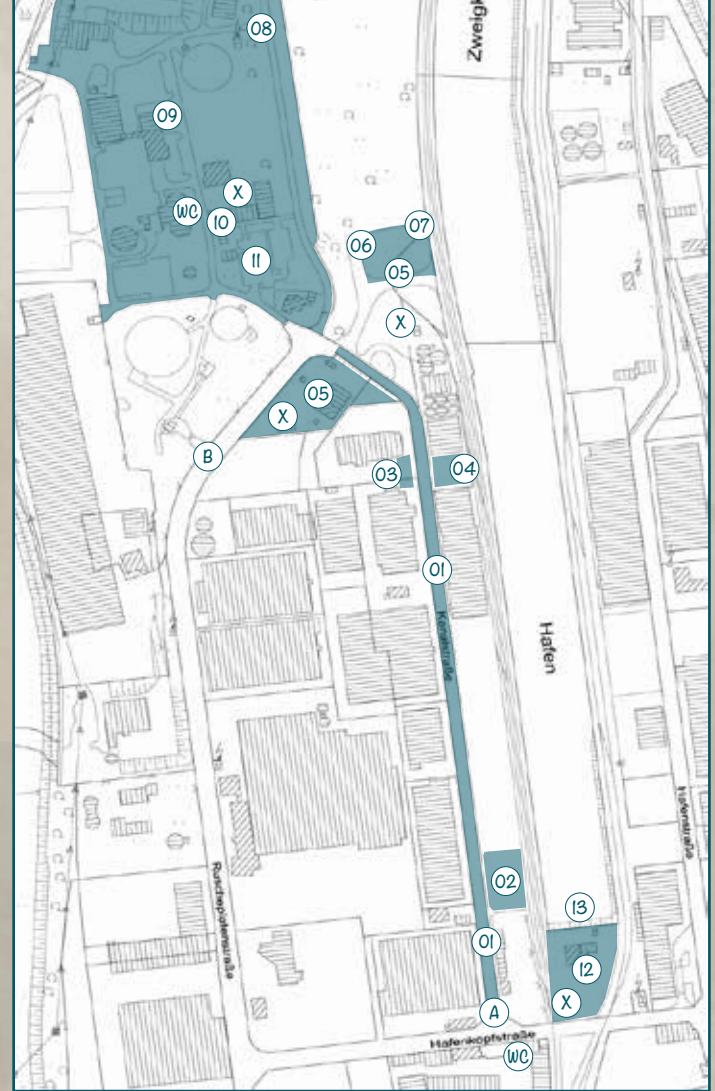

TAGES-PROGRAMM

von der Kanalstraße bis zur Hafenkopfstraße

10.00 - 18.00 Uhr

Kinderflohmarkt

- 01 über 100 angemeldete Aussteller (keine gewerblichen Anbieter) stellen Kinderspielzeug, Kindermöbel, Kinderbekleidung u.ä. zum Tausch oder Verkauf aus.
- 02 Kinderkarussell & Hildesheimer Schiffmodellbauer
- 03 Informationsstand Polizeiinspektion Hildesheim
- 04 Höhenrettung der Berufsfeuerwehr Hildesheim um 15.00 Uhr und um 17.00 Uhr
- 05 THW - Technisches Hilfswerk
- 06 Infomobil der Bundeswehr
- 07 Präsentation Wasserschiffahrtsamt
- 08 Rundfahrten mit dem Müllfahrzeug
- 09 Familienführungen über das SEHi-Gelände
- 10 Festhalle SEHi
  Hüpfburg, Schminke- und Malecke
  Spiele zum Thema Abfall, Umwelt, Wasser
- 11 Fahrzeugschau (Stadt Hildesheim, ZAH, THW, SEHi, etc.)
- 12 Bühne der Kulturfabrik Löseke
  Piraten, BigBand, Shanty Chor, Tre sor, Hot Wire, ELAIZA
- 13 Hafentransportfahrten mit der Marinekameradschaft und dem Technischen Hilfswerk

FESTHALLE SEHi 10

- 10.00 - 12.00 Uhr Musikverein Asel
- 12.00 - 14.00 Uhr Jazz-Combo Polizeiorchester
  Niedersachsen
- 14.00 - 16.00 Uhr Musikeorps Breinum

A Eingang A   B Eingang B (Behindertenparkplätze)   X Essen & Trinken   WC Toiletten

Viel Vergnügen beim 1. Hildesheimer Familien Hafenfest

wünschen Ihnen
Hafenbetriebsgesellschaft m.b.H.
Stadtentwässerung Hildesheim SEHi
Zweckverband Abfallwirtschaft Hildesheim ZAH
Technisches Hilfswerk THW
Kulturfabrik Löseke KUFA

In Kooperation mit

GLEITZ
Gemeindeglieder mit Format

ZAG
Personal & Perspektiven

gbg
wohnen
in Hildesheim

Druckhaus Köhler Harsum GmbH
www.raprio.de
RAPIRO
Anzeigen • Events • Werbung • Online • Vertrieb
Händler-Str. 2 | 51182 Groß Duppau | Fax: 02064/95140

Wir danken unseren Bühnenpartnern

Sparkasse Hildesheim

JUMBO WASH

tonkuhle
FM 105,3