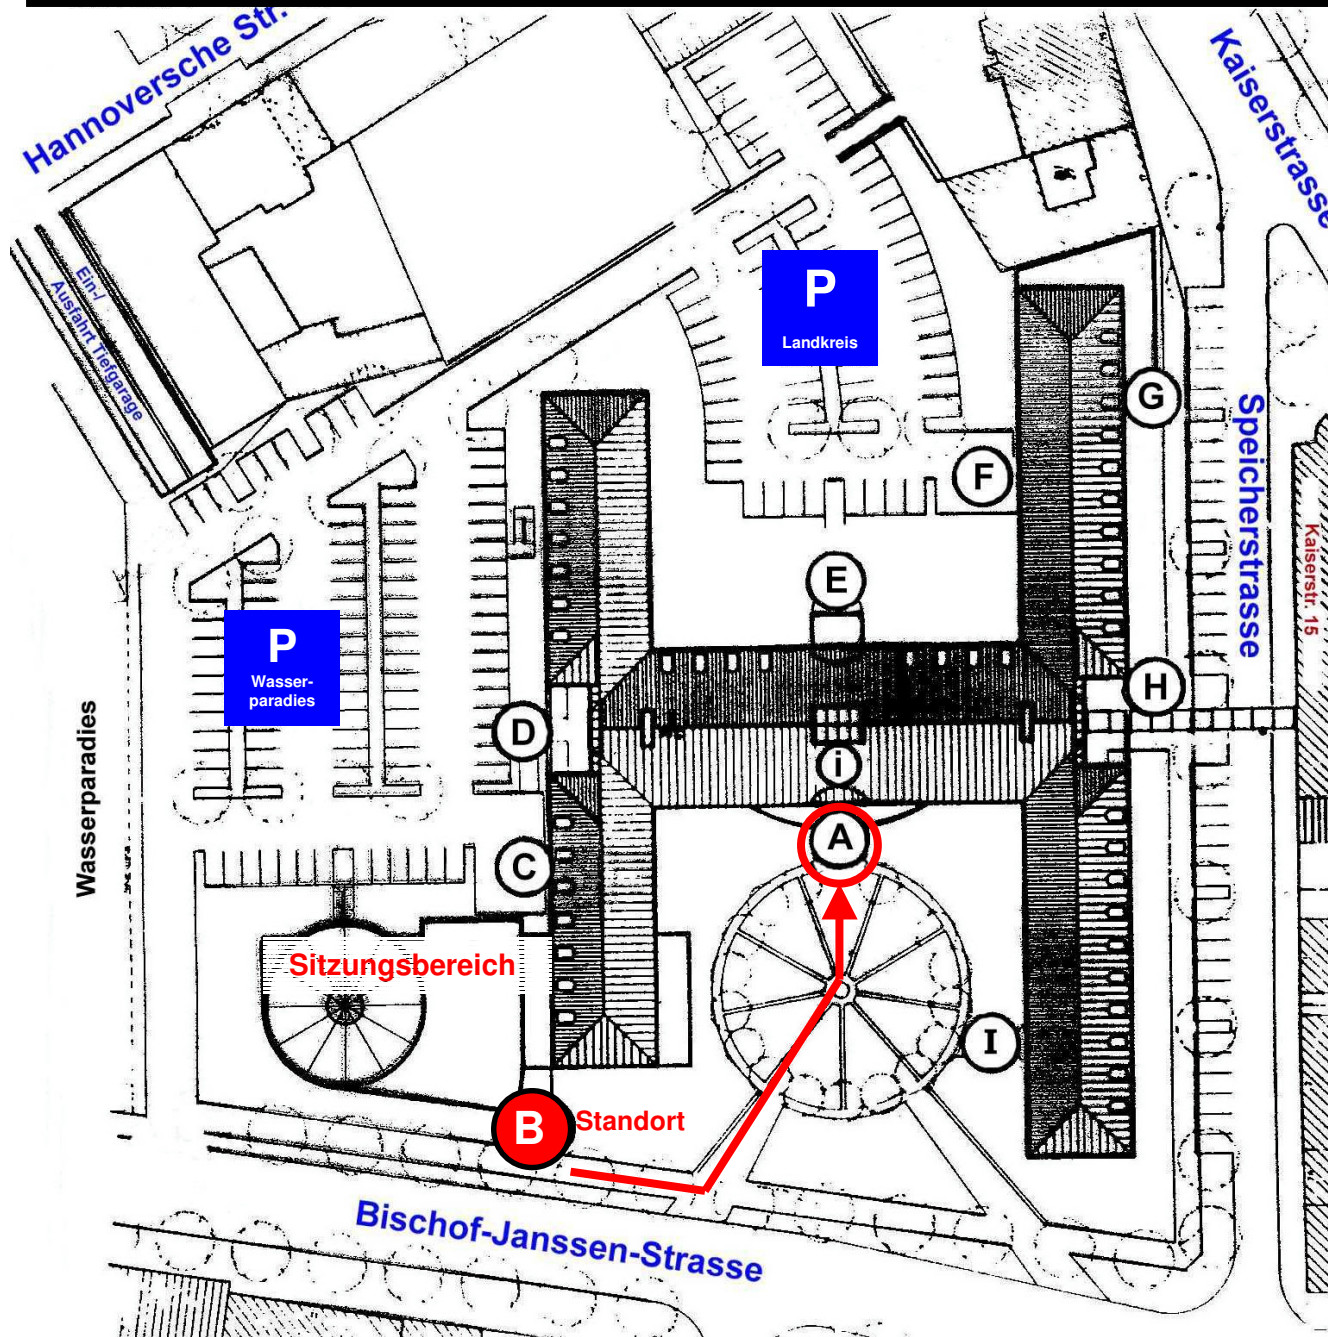

Eingang B Sitzungsräume, kleiner und großer Sitzungssaal, Kantine

Außerhalb von Sitzungs- und Veranstaltungszeiten bitte den Haupteingang **A** benutzen!

Eingänge Kreishaus

Bischof-Janssen-Str. 31

- A - Haupteingang
- B - Eingang Sitzungsräume, kleiner u. großer Sitzungssaal, Kantine
- C - Anlieferung Küche
- D - Eingang Sozialpsychiatrie
- E - Eingang Innenhof
- F - Anlieferung Verwaltung
- G - Privateingang und HI-REG
- H - Eingang Speicherstraße (nur für Bedienstete)
- I - Eingang Erziehungsberatung
- i - Information